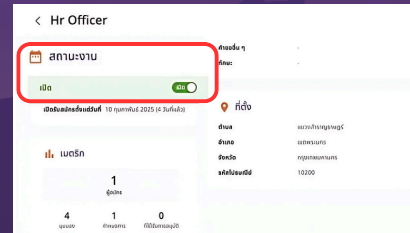

หางาน สมัครงาน

กลุ่มนิคมอุตสาหกรรม
ทั่วประเทศไทย
โดยพันธมิตร กนอ.

Step 1 สมัครสมาชิก

1 สมัครสมาชิก

2 เข้าสู่ระบบ

Step 2 โพสต์ตำแหน่งงาน

สร้างประกาศรับสมัครงานใหม่

กดเปิดสถานะงาน

บันทึก

Step 3 ค้นหาผู้สมัครที่ใช้

สามารถค้นหาผู้สมัครที่ตรงตามความต้องการ โดยการคัดกรองจากหน้า "ค้นหาและคัดกรอง" หรือค้นหาโดยการ "จับคู่ตามงาน"

การจัดการผู้สมัครและนัดสัมภาษณ์

หลังจากที่มีผู้สมัครกดสมัครงานเข้ามา รายชื่อจะเข้ามาอยู่ที่หน้าการ "จัดการงาน" กดไปที่รูปของงานที่ประกาศ >>เลือก "ผู้สมัคร" >> "จัดการ" >> "กำหนดตารางเวลา"