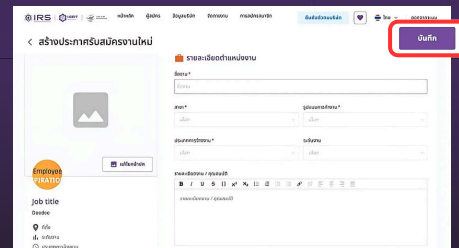

หางาน สมัครงาน

กลุ่มนิคมอุตสาหกรรม
ทั่วประเทศไทย
โดยพันธมิตร กนอ.

Step 1 สมัครสมาชิก

1 สมัครสมาชิก

2 เข้าสู่ระบบ

Step 2 โพสต์ตำแหน่งงาน

สร้างประกาศรับสมัครงานใหม่

กดเปิดสถานะงาน

บันทึก

Step 3 ค้นหาผู้สมัครที่ใช้

สามารถค้นหาผู้สมัครที่ตรงตามความต้องการ โดยการคัดกรองจากหน้า "ค้นหาและคัดกรอง" หรือค้นหาโดยการ "จับคู่ตามงาน"

การจัดการผู้สมัครและนัดสัมภาษณ์

หลังจากที่มีผู้สมัครกดสมัครงานเข้ามา รายชื่อจะเข้ามาอยู่ที่หน้าการ "จัดการงาน" กดไปที่รูปของงานที่ประกาศ >>เลือก "ผู้สมัคร" >> "จัดการ" >> "กำหนดตารางเวลา"